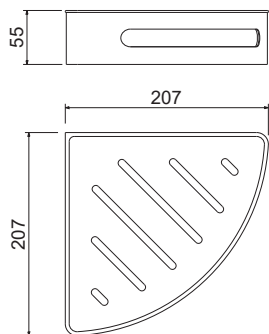

Genuine products

ИНСТРУКЦИЯ ПО МОНТАЖУ И ЭКСПЛУАТАЦИИ

Полка угловая

Luiro 18577

Полка

Luiro 18578

Timo – марка, заслуживающая доверия

УСТАНОВКА