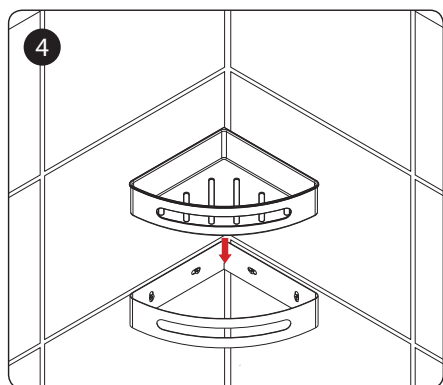

Genuine products

ИНСТРУКЦИЯ ПО МОНТАЖУ И ЭКСПЛУАТАЦИИ

Полка угловая

Luiro 18577

Полка

Luiro 18578

Timo – марка, заслуживающая доверия

УСТАНОВКА