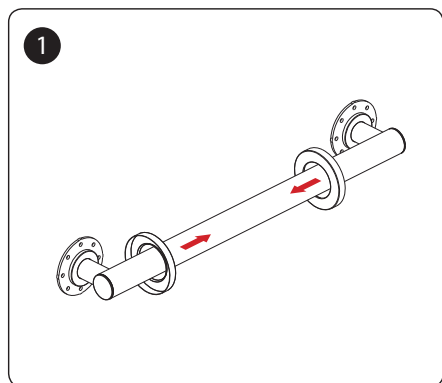

Genuine products

ИНСТРУКЦИЯ ПО МОНТАЖУ И ЭКСПЛУАТАЦИИ

Поручень
Saona 13265

1. Крепежные винты
2. Монтажное основание
3. Поручень
4. Декоративная накладка
5. Инструкция

УСТАНОВКА

Производитель оставляет за собой право вносить изменения в конструкцию, дизайн и комплектацию изделия без предварительного уведомления.