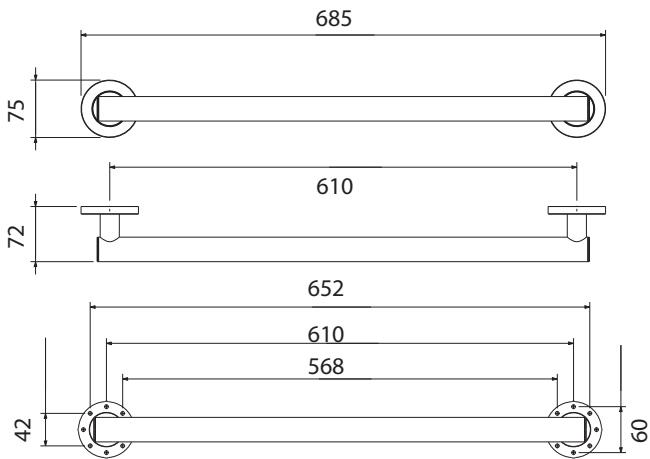

Genuine products

ИНСТРУКЦИЯ ПО МОНТАЖУ И ЭКСПЛУАТАЦИИ

Поручень
Saona 13265

1. Крепежные винты
2. Монтажное основание
3. Поручень
4. Декоративная накладка
5. Инструкция

УСТАНОВКА

Производитель оставляет за собой право вносить изменения в конструкцию, дизайн и комплектацию изделия без предварительного уведомления.