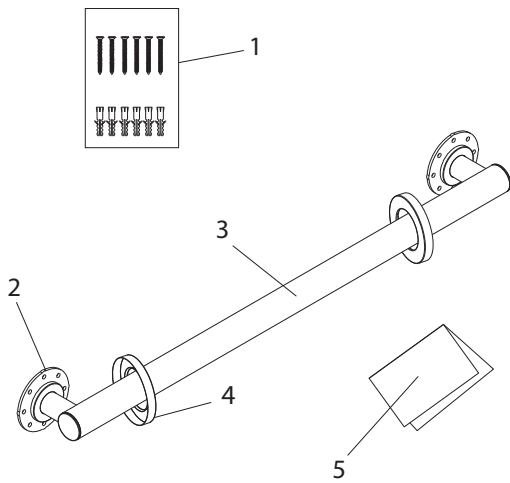

Genuine products

ИНСТРУКЦИЯ ПО МОНТАЖУ И ЭКСПЛУАТАЦИИ

Поручень
Saona 13265

1. Крепежные винты
2. Монтажное основание
3. Поручень
4. Декоративная накладка
5. Инструкция

УСТАНОВКА

Производитель оставляет за собой право вносить изменения в конструкцию, дизайн и комплектацию изделия без предварительного уведомления.