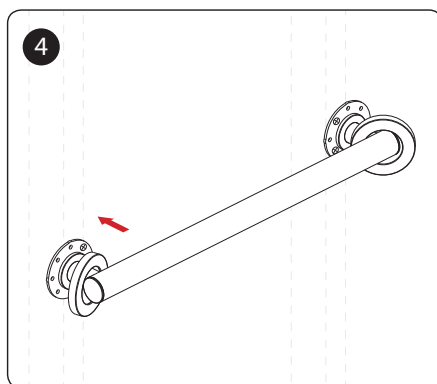

Genuine products

ИНСТРУКЦИЯ ПО МОНТАЖУ И ЭКСПЛУАТАЦИИ

Поручень
Saona 13265

1. Крепежные винты
2. Монтажное основание
3. Поручень
4. Декоративная накладка
5. Инструкция

УСТАНОВКА

Производитель оставляет за собой право вносить изменения в конструкцию, дизайн и комплектацию изделия без предварительного уведомления.