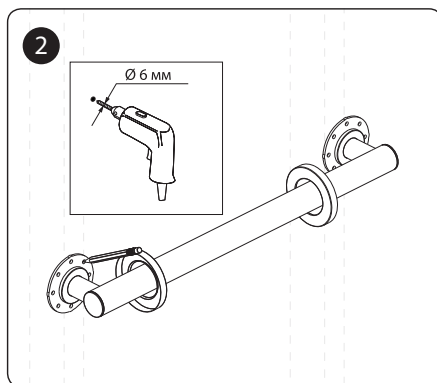

Genuine products

ИНСТРУКЦИЯ ПО МОНТАЖУ И ЭКСПЛУАТАЦИИ

Поручень
Saona 13265

1. Крепежные винты
2. Монтажное основание
3. Поручень
4. Декоративная накладка
5. Инструкция

УСТАНОВКА

Производитель оставляет за собой право вносить изменения в конструкцию, дизайн и комплектацию изделия без предварительного уведомления.