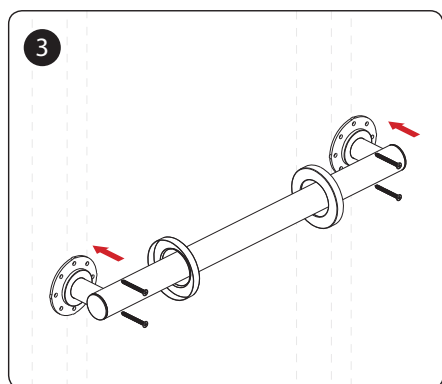

Genuine products

ИНСТРУКЦИЯ ПО МОНТАЖУ И ЭКСПЛУАТАЦИИ

Поручень
Saona 13265

1. Крепежные винты
2. Монтажное основание
3. Поручень
4. Декоративная накладка
5. Инструкция

УСТАНОВКА

Производитель оставляет за собой право вносить изменения в конструкцию, дизайн и комплектацию изделия без предварительного уведомления.